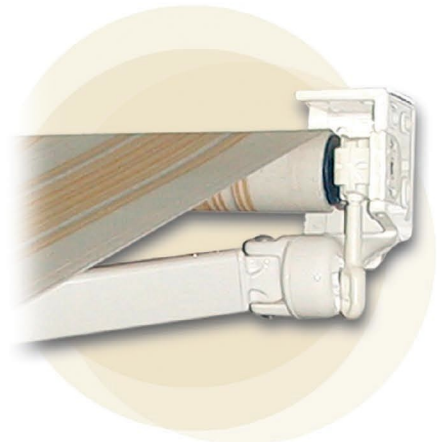

## Die leichte Gelenkarmmarkise

Gelenkarm mit Seil  
(5000 Bediencyklen getestet)

Diese mit dazwischen positionierten Edelstahlseilgelenkarmen ausgerüstete Markise ist ohne Konsolrohr ausgestattet, um das Gewicht so gering wie möglich zu halten.

Ihre Stabilität erhält diese Markise durch extrem robuste Konsolen und speziell ausgerüstete Gelenkarme.

Die Montage erfolgt in einfacher und schneller Weise. Die max. Maße betragen 400 cm Breite und 250 cm Ausladung.

Um die Gelenkarmmarkise **EUROPE 2080** für Balkone und Loggias einzusetzen, wurde eine besonders robuste und leichte Bauweise gewählt. Es kommen speziell entwickelte Konsolen zum Einsatz, die eine problemlose Montage an Decke, Wand und Nische gewährleisten. Alle Eigenschaften sind bis ins kleinste Detail durchdacht worden, um diesem neuen Markisenmodell ein klares und einfaches Design zu geben.

Diese Markise besitzt eine Regenrinne im Markisendach.