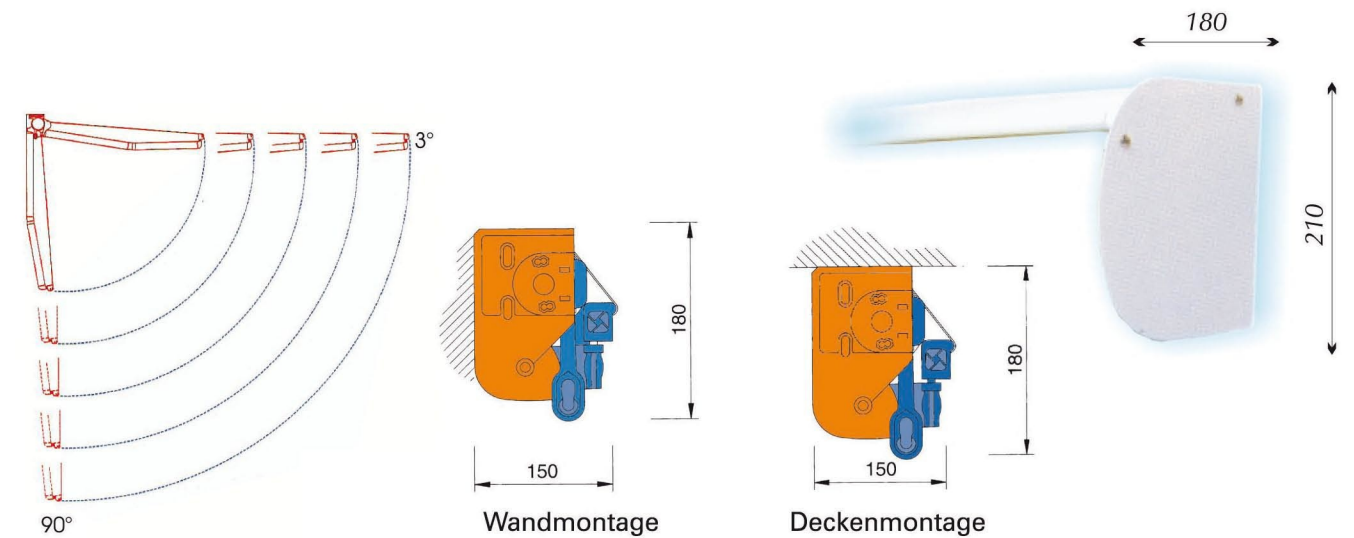

Markisen EUROPE 2080

1. **Ausführung:** leichte Gelenkarmmarkise für Loggias und Balkone
   Gestellfarben: weiß pulverbeschichtet (RAL 9010) oder grau pulverbeschichtet (RAL 7035), alle weiteren RAL-Farben, sowie ein exklusives Edelstahl-Design (PVC- und Kleinteile generell schwarz)
   Getriebe: vollgekapseltes wartungsfreies Schneckengetriebe wahlweise rechts oder links incl. Kurbel
   Motorantrieb: Rohrmotor 230V wahlweise rechts oder links - Mehrpreis (ohne Zubehör)
   Befestigung: 2 Stück Universalkonsolen für Wand-, Decken- und Nischenmontage jeweils aussen
   Markisenarme: Seilarme mit vergüteten Edelstahlseil und vergüteten Stahlfedern höchster Qualitätsklasse
   Neigung: von 3-90° verstellbar
   Größe: Breite max. 400cm / Ausfall max. 250cm
   Markisenavolant: Nr.1 oder Nr.2 im Preis enthalten, Mehrpreis

Ansicht der geschlossenen Markise