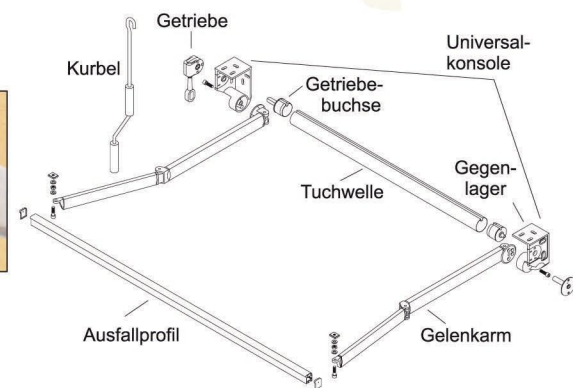

## Die leichte Gelenkarmmarkise

Gelenkarm mit Seil  
(5000 Bediencyklen getestet)

Diese mit dazwischen positionierten Edelstahlseilgelenkarmen ausgerüstete Markise ist ohne Konsolrohr ausgestattet, um das Gewicht so gering wie möglich zu halten.

Ihre Stabilität erhält diese Markise durch extrem robuste Konsolen und speziell ausgerüstete Gelenkarme.

Die Montage erfolgt in einfacher und schneller Weise. Die max. Maße betragen 400 cm Breite und 250 cm Ausladung.

Diese Markise besitzt eine Regenrinne im Markisendach.

## Markisen EUROPE 2080

- Ausführung:** leichte Gelenkarmmarkise für Loggias und Balkone  
**Gestellfarben:** weiß pulverbeschichtet (RAL 9010) oder grau pulverbeschichtet (RAL 7035), alle weiteren RAL-Farben, sowie ein exklusives Edelstahl-Design (PVC- und Kleinteile generell schwarz)  
**Getriebe:** vollgekapseltes wartungsfreies Schneckengetriebe wahlweise rechts oder links incl. Kurbel  
**Motorantrieb:** Rohrmotor 230V wahlweise rechts oder links - Mehrpreis (ohne Zubehör)  
**Befestigung:** 2 Stück Universalkonsolen für Wand-, Decken- und Nischenmontage jeweils aussen  
**Markisenarme:** Seilarme mit vergüteten Edelstahlseil und vergüteten Stahlfedern höchster Qualitätsklasse  
**Neigung:** von 3-90° verstellbar  
**Größe:** Breite max. 400cm / Ausfall max. 250cm  
**Markisenavolant:** Nr.1 oder Nr.2 im Preis enthalten, Mehrpreis