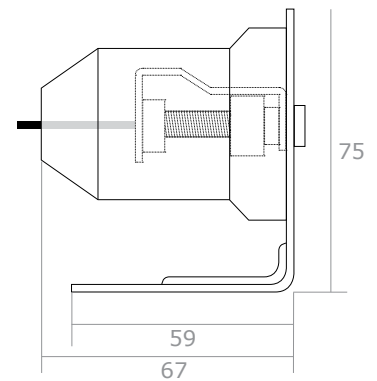

PLANUNGSHILFE / MONTAGEHILFE

Seilspannsegel für Balkon

Modellzeichnung im **Maßstab 1:1**

Halterung für Außenbereich groß

Halterung für Außenbereich groß inkl. Montagewinkel

Bemaßung in mm
(Maßstab 1:2)

Laufhaken

Feststeller

Befestigungsarme für die Wand im Maßstab 1:5

Befestigungsarm kurz

Befestigungsarm lang