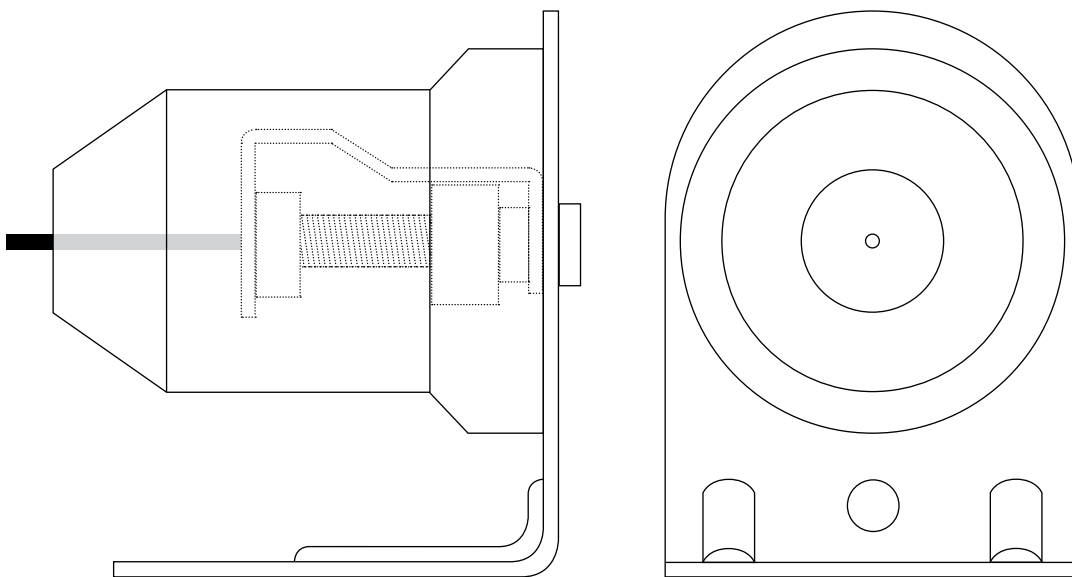

PLANUNGSHILFE / MONTAGEHILFE

Seilspannsegel für Balkon

Modellzeichnung im **Maßstab 1:1**

Halterung für Außenbereich groß

Halterung für Außenbereich groß inkl. Montagewinkel

Bemaßung in mm
(Maßstab 1:2)

Laufhaken

Feststeller

Befestigungsarme für die Wand im Maßstab 1:5

Befestigungsarm kurz

Befestigungsarm lang