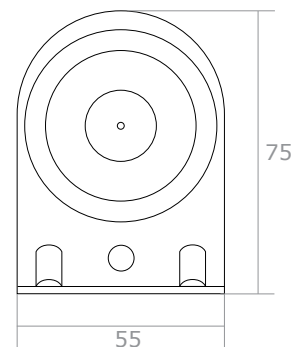

PLANUNGSHILFE / MONTAGEHILFE

Seilspannsegel für Balkon

Modellzeichnung im **Maßstab 1:1**

Halterung für Außenbereich groß

Halterung für Außenbereich groß inkl. Montagewinkel

Bemaßung in mm
(Maßstab 1:2)

Laufhaken

Feststeller

Befestigungsarme für die Wand im Maßstab 1:5

Befestigungsarm kurz

Befestigungsarm lang