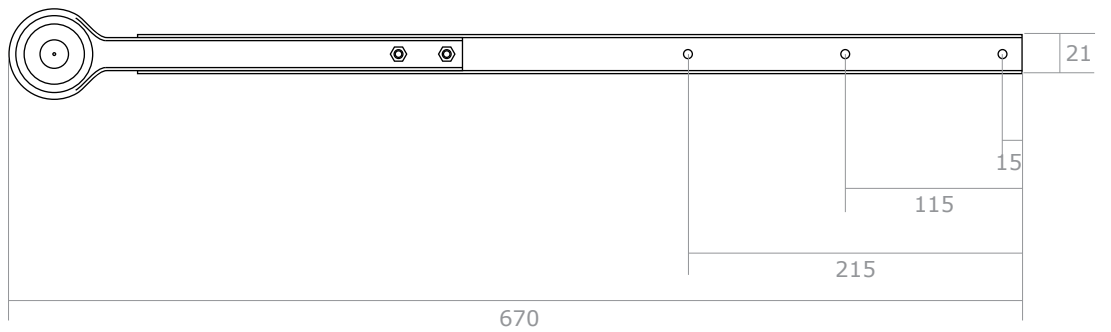

PLANUNGSHILFE / MONTAGEHILFE

Seilspannsegel für Balkon

Modellzeichnung im **Maßstab 1:1**

Halterung für Außenbereich groß

Halterung für Außenbereich groß inkl. Montagewinkel

Bemaßung in mm
(Maßstab 1:2)

Laufhaken

Feststeller

Befestigungsarme für die Wand im Maßstab 1:5

Befestigungsarm kurz

Befestigungsarm lang