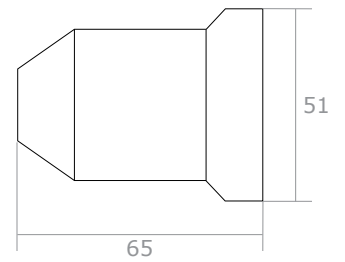

PLANUNGSHILFE / MONTAGEHILFE

Seilspannsegel für Balkon

Modellzeichnung im **Maßstab 1:1**

Halterung für Außenbereich groß

Halterung für Außenbereich groß inkl. Montagewinkel

Bemaßung in mm
(Maßstab 1:2)

Laufhaken

Feststeller

Befestigungsarme für die Wand im Maßstab 1:5

Befestigungsarm kurz

Befestigungsarm lang